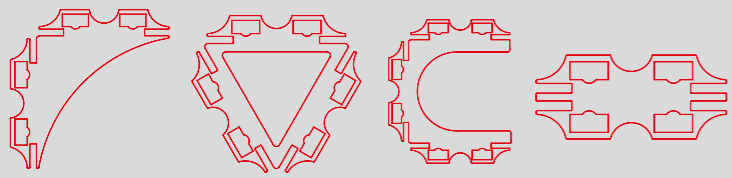

SYSTEM ZUBEHÖR/ SYSTEM ACCESSORIES

Vorhang Halterung/ Curtain holder	20
Kurzer Fuß/ Short base	26

LUP-s-verb

GERADE VERBINDER/ STRAIGHT CONNECTOR

LUP-s-verb-90

ECKVERBINDER/ CORNER CONNECTOR

LUP-s-verb-K

KREUZVERBINDER/ CROSS CONNECTOR

LUP-s-verb-stern

STERNVERBINDER/ STAR CONNECTOR

LUP-s-verb-T

T-FORM VERBINDER/ T-SHAPE CONNECTOR

2.

3.

LEDUP

VARIANTEN/ VARIANTS

3.

4.

1.

2.

3.

4.