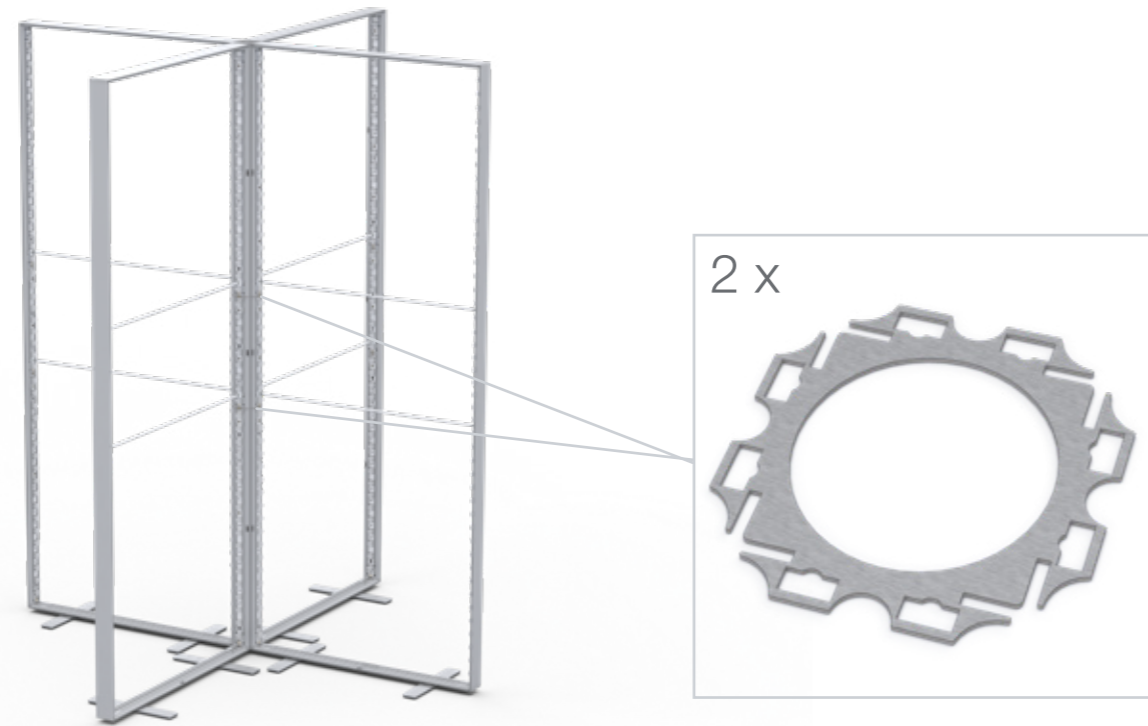

SYSTEM ZUBEHÖR/ SYSTEM ACCESSORIES

Vorhang Halterung/ Curtain holder	20
Kurzer Fuß/ Short base	26

LUP-s-verb

GERADE VERBINDER/ STRAIGHT CONNECTOR

LUP-s-verb-90

ECKVERBINDER/ CORNER CONNECTOR

LUP-s-verb-K

KREUZVERBINDER/ CROSS CONNECTOR