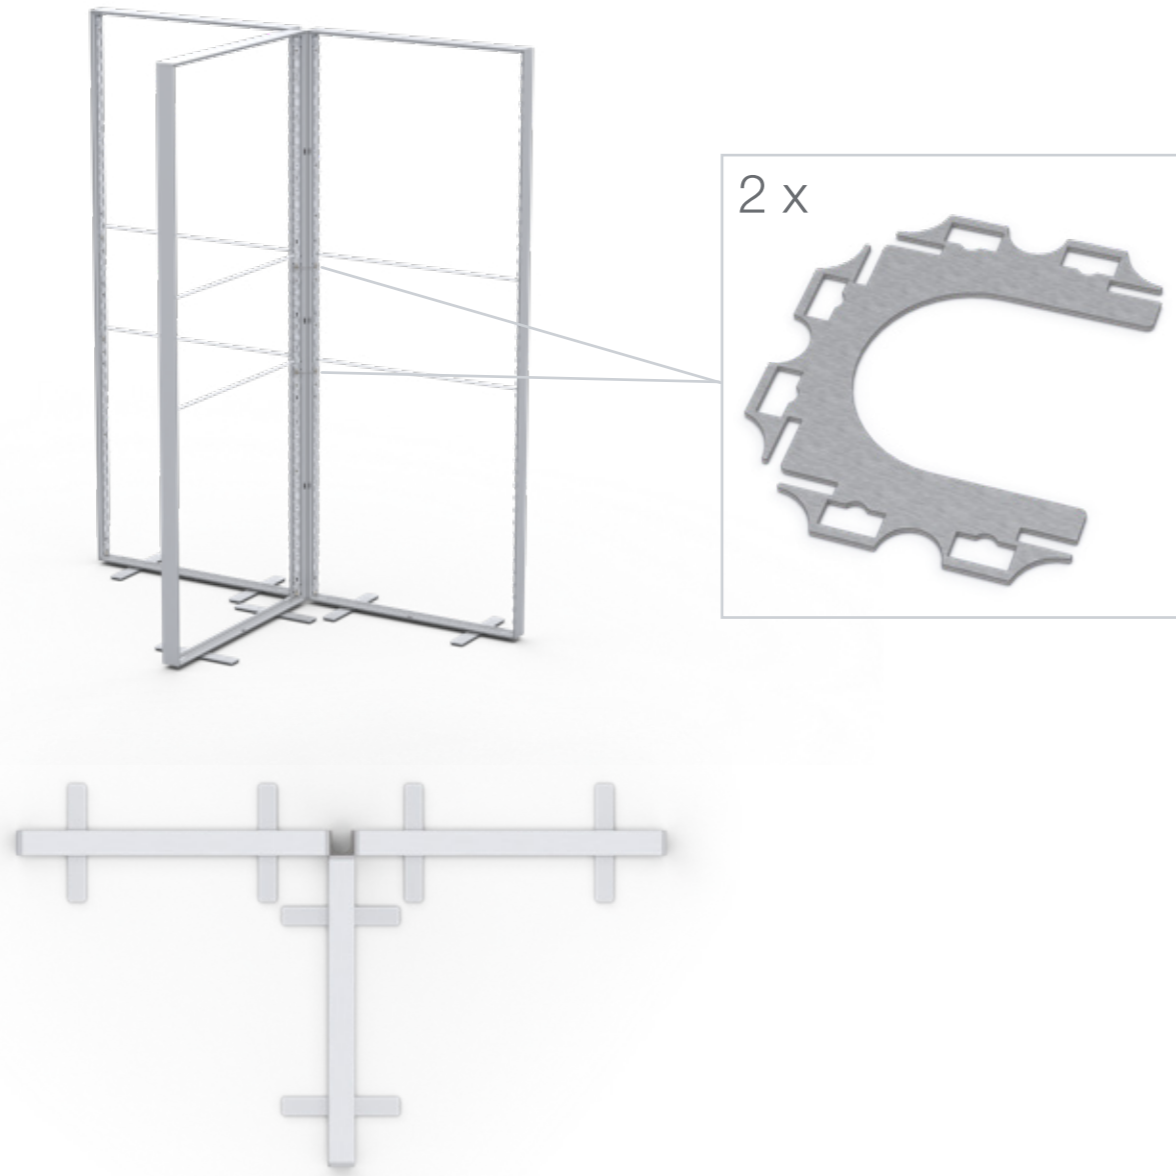

ZUBEHÖR ACCESSORIES

LEDUP

LEDUP

AUFBAUANLEITUNG/ SET UP INSTRUCTIONS

SYSTEMVERBINDER/ SYSTEM CONNECTOR

Gerade Verbinder/ Straight connector	4
Eckverbinder/ Corner connector	6
Kreuzverbinder/ Cross connector	8
Sternverbinder/ Star connector	10
T-Form Verbinder/ T-shape connector.....	12
T-Form Verbinder ohne Abstand/ T-shape connector without gap.....	14
Varianten/ Variants	18

SYSTEM ZUBEHÖR/ SYSTEM ACCESSORIES

Vorhang Halterung/ Curtain holder	20
Kurzer Fuß/ Short base	26

LUP-s-verb

GERADE VERBINDER/ STRAIGHT CONNECTOR

LUP-s-verb-90

ECKVERBINDER/ CORNER CONNECTOR

LUP-s-verb-K

KREUZVERBINDER/ CROSS CONNECTOR

LUP-s-verb-stern

STERNVERBINDER/ STAR CONNECTOR

LUP-s-verb-T

T-FORM VERBINDER/ T-SHAPE CONNECTOR

2.

3.

LEDUP

VARIANTEN/ VARIANTS