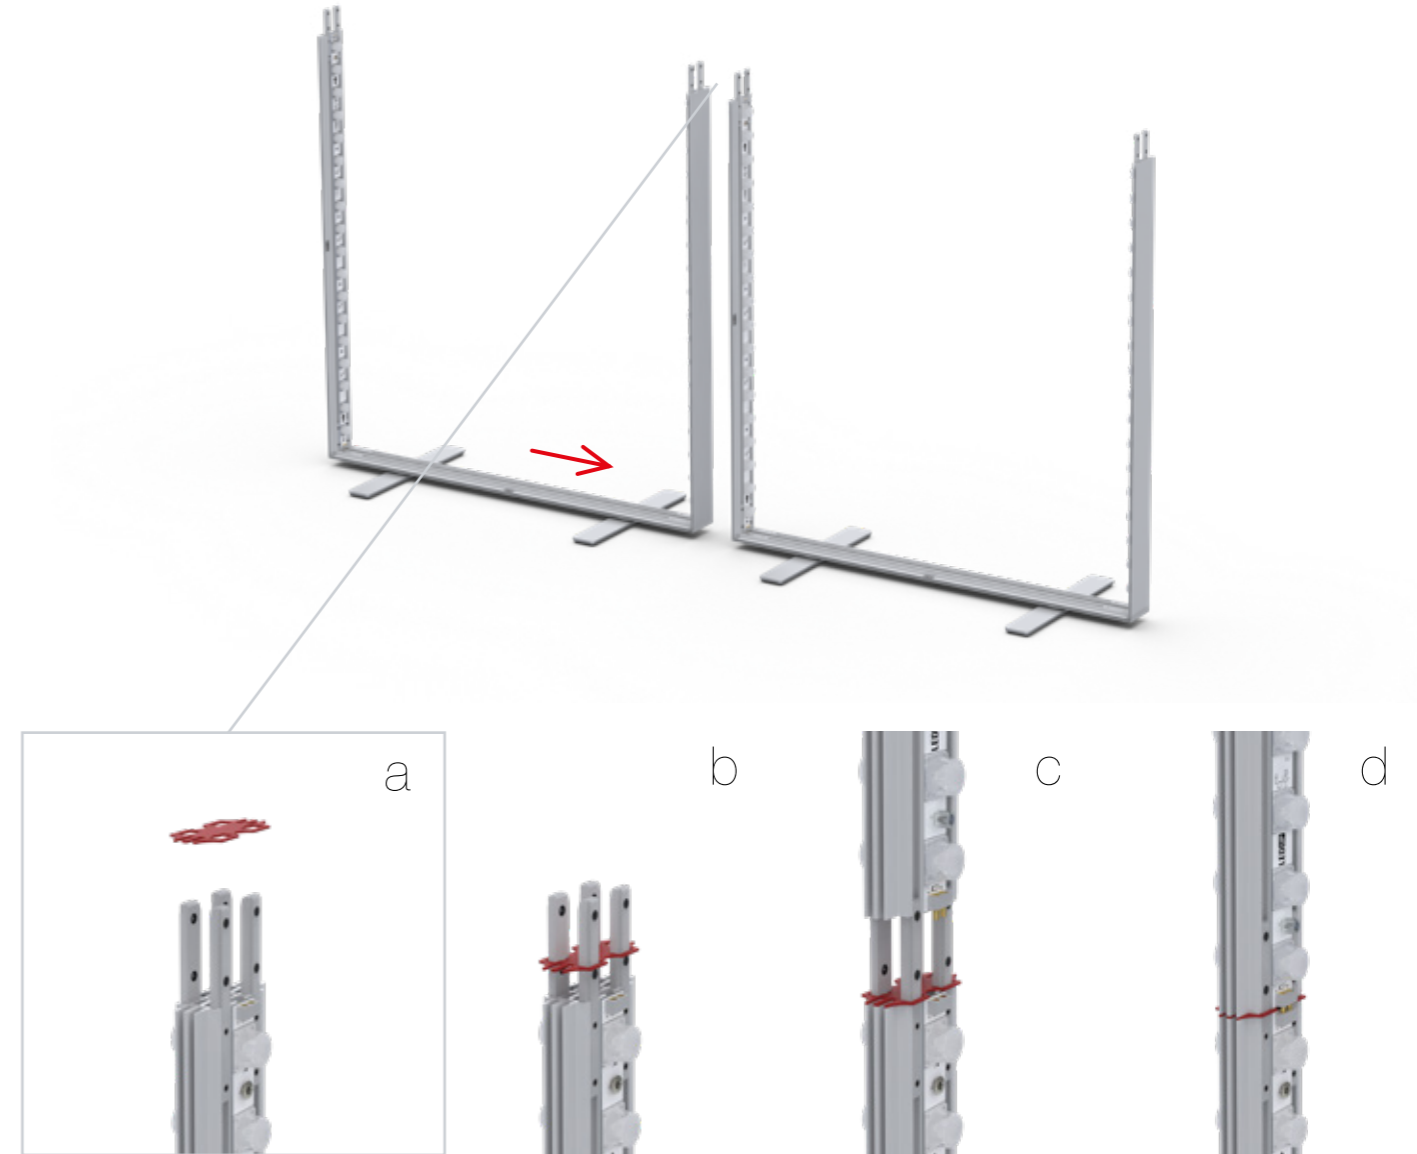

ZUBEHÖR ACCESSORIES

LEDUP

LEDUP

AUFBAUANLEITUNG/ SET UP INSTRUCTIONS

SYSTEMVERBINDER/ SYSTEM CONNECTOR

Gerade Verbinder/ Straight connector	4
Eckverbinder/ Corner connector	6
Kreuzverbinder/ Cross connector	8
Sternverbinder/ Star connector	10
T-Form Verbinder/ T-shape connector.....	12
T-Form Verbinder ohne Abstand/ T-shape connector without gap.....	14
Varianten/ Variants	18

SYSTEM ZUBEHÖR/ SYSTEM ACCESSORIES

Vorhang Halterung/ Curtain holder	20
Kurzer Fuß/ Short base	26

LUP-s-verb

GERADE VERBINDER/ STRAIGHT CONNECTOR

LUP-s-verb-90

ECKVERBINDER/ CORNER CONNECTOR

LUP-s-verb-K

KREUZVERBINDER/ CROSS CONNECTOR

LUP-s-verb-stern

STERNVERBINDER/ STAR CONNECTOR

LUP-s-verb-T

T-FORM VERBINDER/ T-SHAPE CONNECTOR

2.

3.

LEDUP

VARIANTEN/ VARIANTS