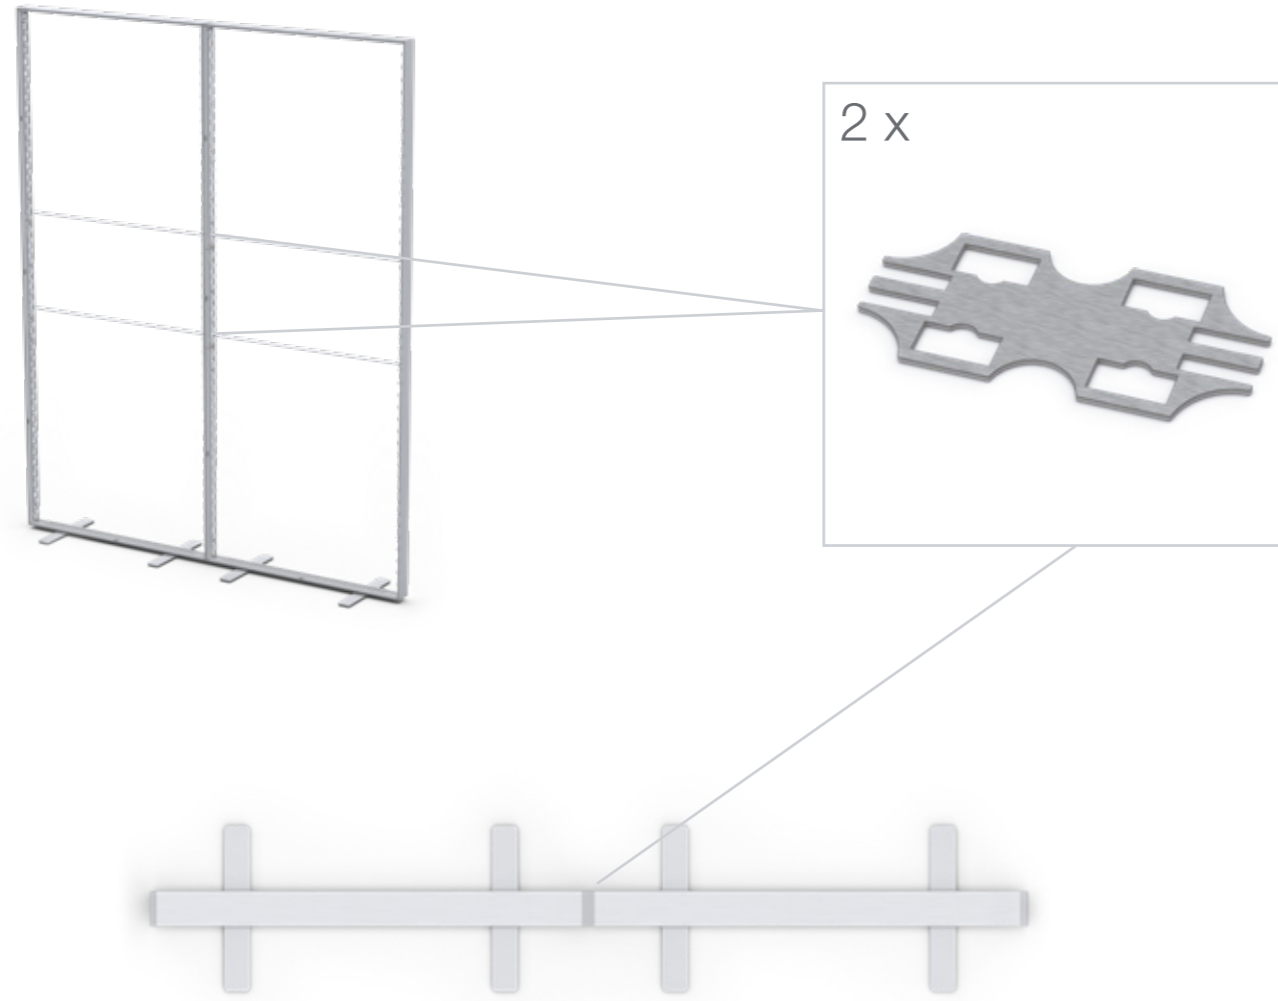

ZUBEHÖR ACCESSORIES

LEDUP

LEDUP

AUFBAUANLEITUNG/ SET UP INSTRUCTIONS

SYSTEMVERBINDER/ SYSTEM CONNECTOR

Gerade Verbinder/ Straight connector	4
Eckverbinder/ Corner connector	6
Kreuzverbinder/ Cross connector	8
Sternverbinder/ Star connector	10
T-Form Verbinder/ T-shape connector.....	12
T-Form Verbinder ohne Abstand/ T-shape connector without gap.....	14
Varianten/ Variants	18

SYSTEM ZUBEHÖR/ SYSTEM ACCESSORIES

Vorhang Halterung/ Curtain holder	20
Kurzer Fuß/ Short base	26

LUP-s-verb

GERADE VERBINDER/ STRAIGHT CONNECTOR

LUP-s-verb-90

ECKVERBINDER/ CORNER CONNECTOR

LUP-s-verb-K

KREUZVERBINDER/ CROSS CONNECTOR

LUP-s-verb-stern

STERNVERBINDER/ STAR CONNECTOR

LUP-s-verb-T

T-FORM VERBINDER/ T-SHAPE CONNECTOR

2.

3.

LEDUP

VARIANTEN/ VARIANTS