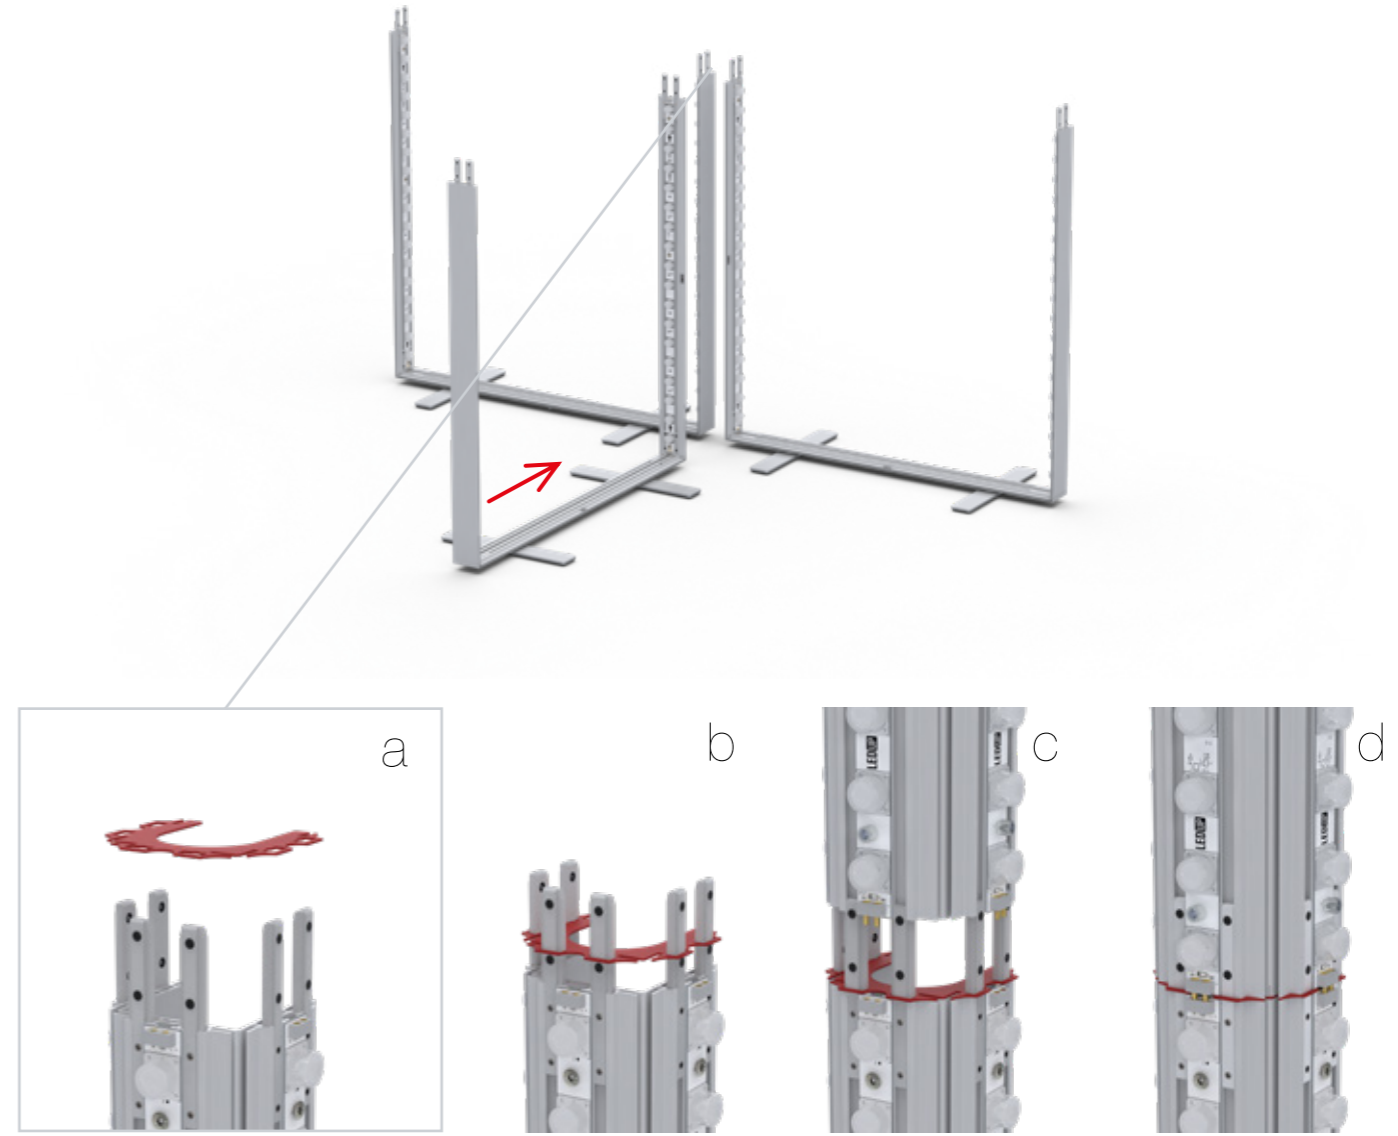

ZUBEHÖR ACCESSORIES

LEDUP

LEDUP

AUFBAUANLEITUNG/ SET UP INSTRUCTIONS

SYSTEMVERBINDER/ SYSTEM CONNECTOR

Gerade Verbinder/ Straight connector	4
Eckverbinder/ Corner connector	6
Kreuzverbinder/ Cross connector	8
Sternverbinder/ Star connector	10
T-Form Verbinder/ T-shape connector.....	12
T-Form Verbinder ohne Abstand/ T-shape connector without gap.....	14
Varianten/ Variants	18

SYSTEM ZUBEHÖR/ SYSTEM ACCESSORIES

Vorhang Halterung/ Curtain holder	20
Kurzer Fuß/ Short base	26

LUP-s-verb

GERADE VERBINDER/ STRAIGHT CONNECTOR

LUP-s-verb-90

ECKVERBINDER/ CORNER CONNECTOR

LUP-s-verb-K

KREUZVERBINDER/ CROSS CONNECTOR

LUP-s-verb-stern

STERNVERBINDER/ STAR CONNECTOR

LUP-s-verb-T

T-FORM VERBINDER/ T-SHAPE CONNECTOR

2.

3.

LEDUP

VARIANTEN/ VARIANTS

3.

4.

1.

2.

3.

4.