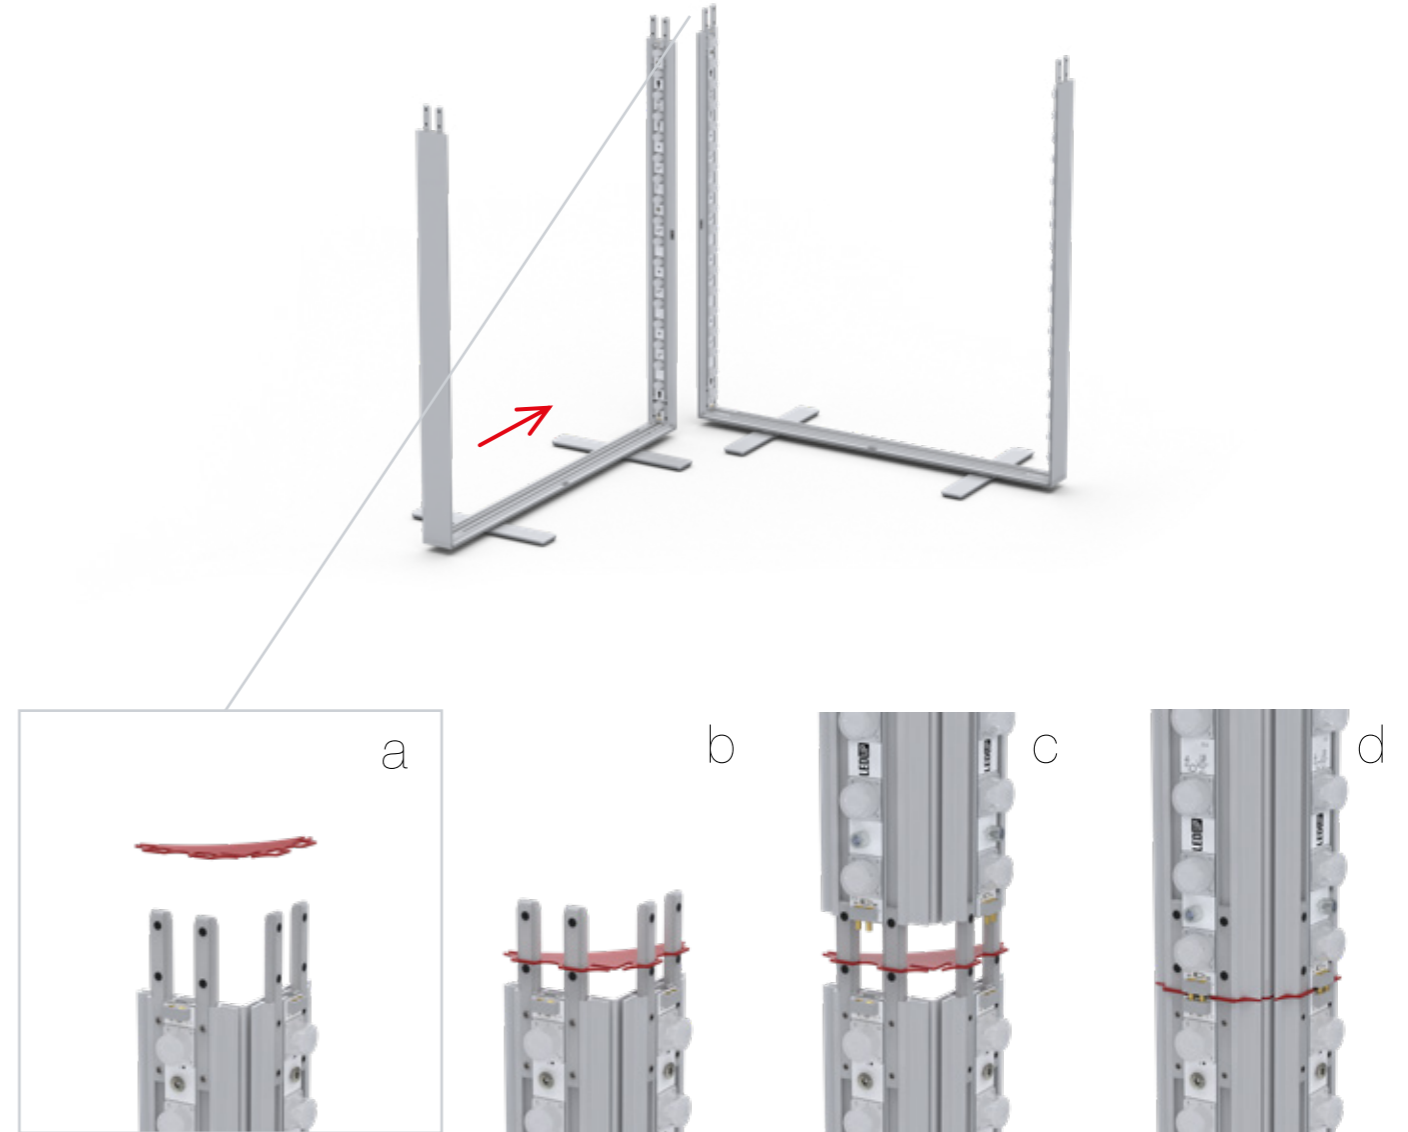

ZUBEHÖR ACCESSORIES

LEDUP

LEDUP

AUFBAUANLEITUNG/ SET UP INSTRUCTIONS

SYSTEMVERBINDER/ SYSTEM CONNECTOR

Gerade Verbinder/ Straight connector	4
Eckverbinder/ Corner connector	6
Kreuzverbinder/ Cross connector	8
Sternverbinder/ Star connector	10
T-Form Verbinder/ T-shape connector.....	12
T-Form Verbinder ohne Abstand/ T-shape connector without gap.....	14
Varianten/ Variants	18

SYSTEM ZUBEHÖR/ SYSTEM ACCESSORIES

Vorhang Halterung/ Curtain holder	20
Kurzer Fuß/ Short base	26

LUP-s-verb

GERADE VERBINDER/ STRAIGHT CONNECTOR

LUP-s-verb-90

ECKVERBINDER/ CORNER CONNECTOR

LUP-s-verb-K

KREUZVERBINDER/ CROSS CONNECTOR

LUP-s-verb-stern

STERNVERBINDER/ STAR CONNECTOR

LUP-s-verb-T

T-FORM VERBINDER/ T-SHAPE CONNECTOR

2.

3.

LEDUP

VARIANTEN/ VARIANTS