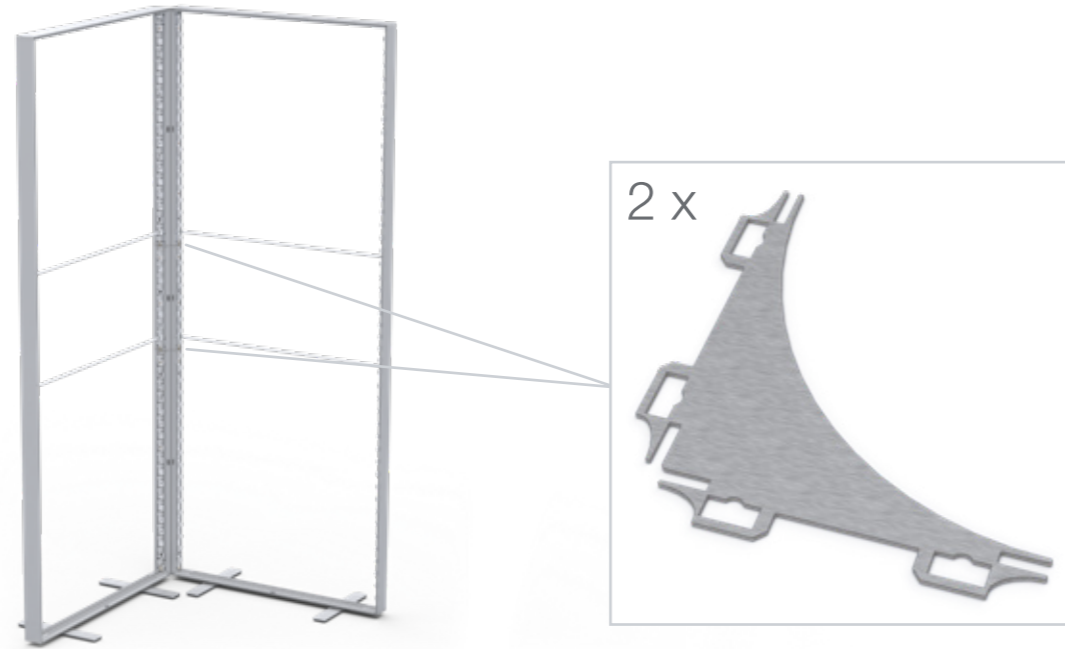

SYSTEM ZUBEHÖR/ SYSTEM ACCESSORIES

Vorhang Halterung/ Curtain holder	20
Kurzer Fuß/ Short base	26

LUP-s-verb

GERADE VERBINDER/ STRAIGHT CONNECTOR

LUP-s-verb-90

ECKVERBINDER/ CORNER CONNECTOR

LUP-s-verb-K

KREUZVERBINDER/ CROSS CONNECTOR

LUP-s-verb-stern

STERNVERBINDER/ STAR CONNECTOR

LUP-s-verb-T

T-FORM VERBINDER/ T-SHAPE CONNECTOR

2.

3.

LEDUP

VARIANTEN/ VARIANTS