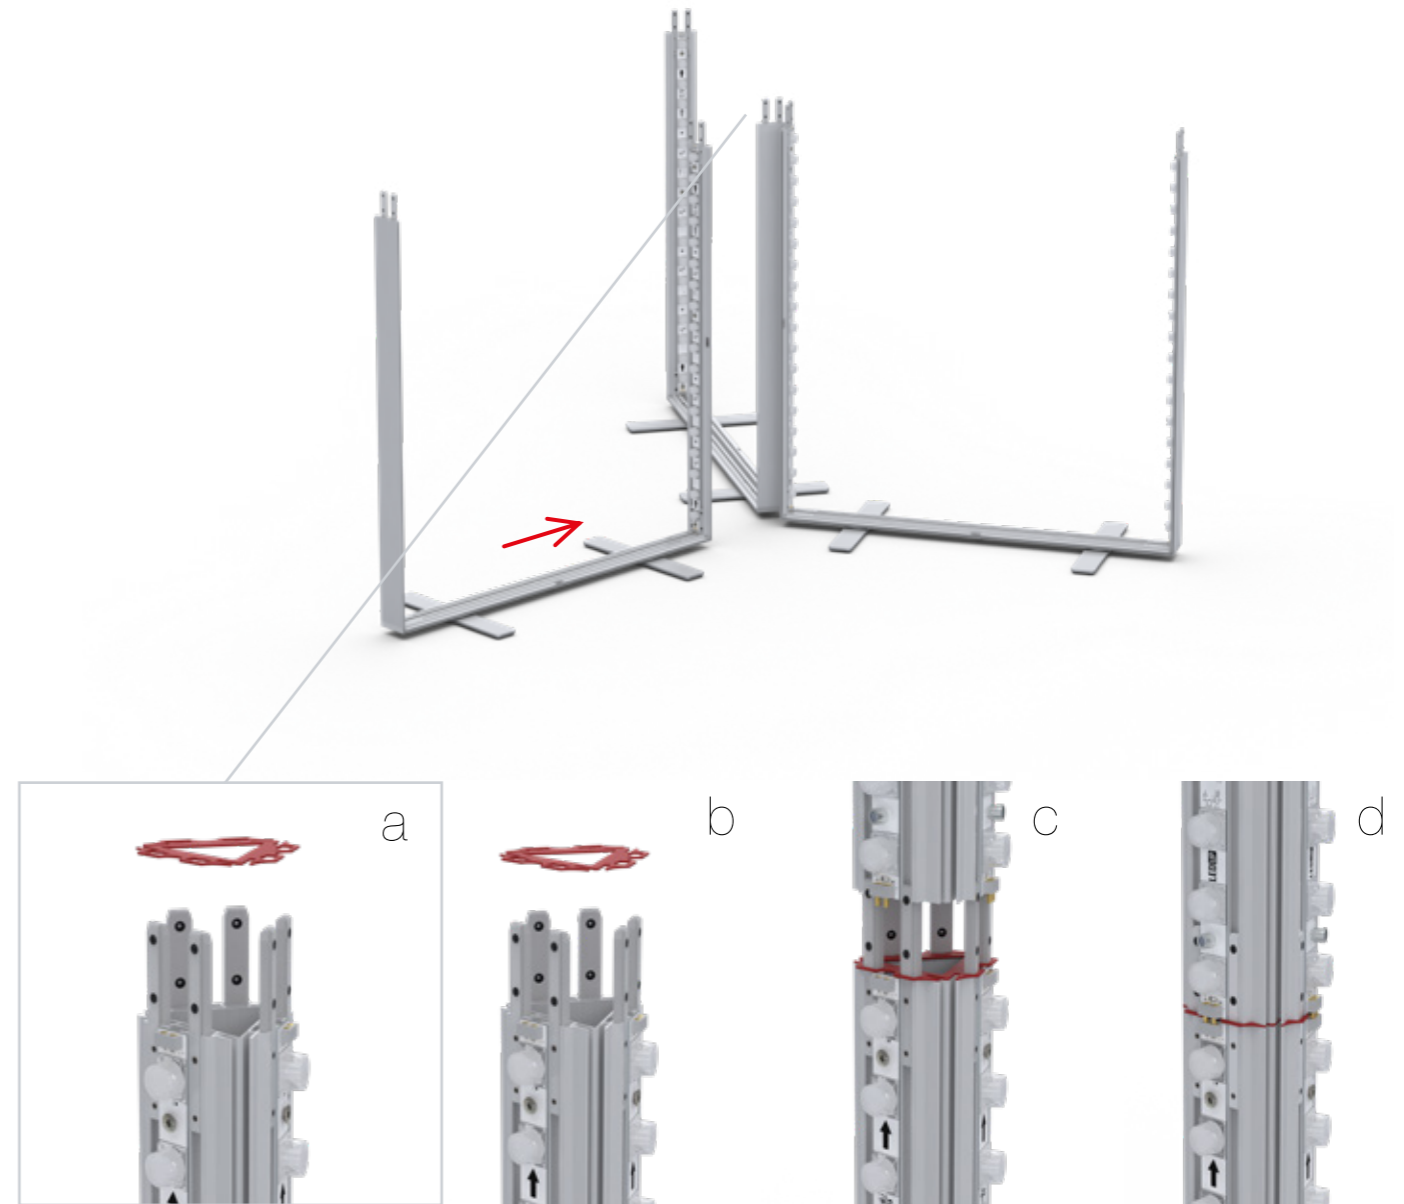

ZUBEHÖR ACCESSORIES

LEDUP

LEDUP

AUFBAUANLEITUNG/ SET UP INSTRUCTIONS

SYSTEMVERBINDER/ SYSTEM CONNECTOR

Gerade Verbinder/ Straight connector	4
Eckverbinder/ Corner connector	6
Kreuzverbinder/ Cross connector	8
Sternverbinder/ Star connector	10
T-Form Verbinder/ T-shape connector.....	12
T-Form Verbinder ohne Abstand/ T-shape connector without gap.....	14
Varianten/ Variants	18

SYSTEM ZUBEHÖR/ SYSTEM ACCESSORIES

Vorhang Halterung/ Curtain holder	20
Kurzer Fuß/ Short base	26

LUP-s-verb

GERADE VERBINDER/ STRAIGHT CONNECTOR

LUP-s-verb-90

ECKVERBINDER/ CORNER CONNECTOR

LUP-s-verb-K

KREUZVERBINDER/ CROSS CONNECTOR

LUP-s-verb-stern

STERNVERBINDER/ STAR CONNECTOR

LUP-s-verb-T

T-FORM VERBINDER/ T-SHAPE CONNECTOR

2.

3.

LEDUP

VARIANTEN/ VARIANTS