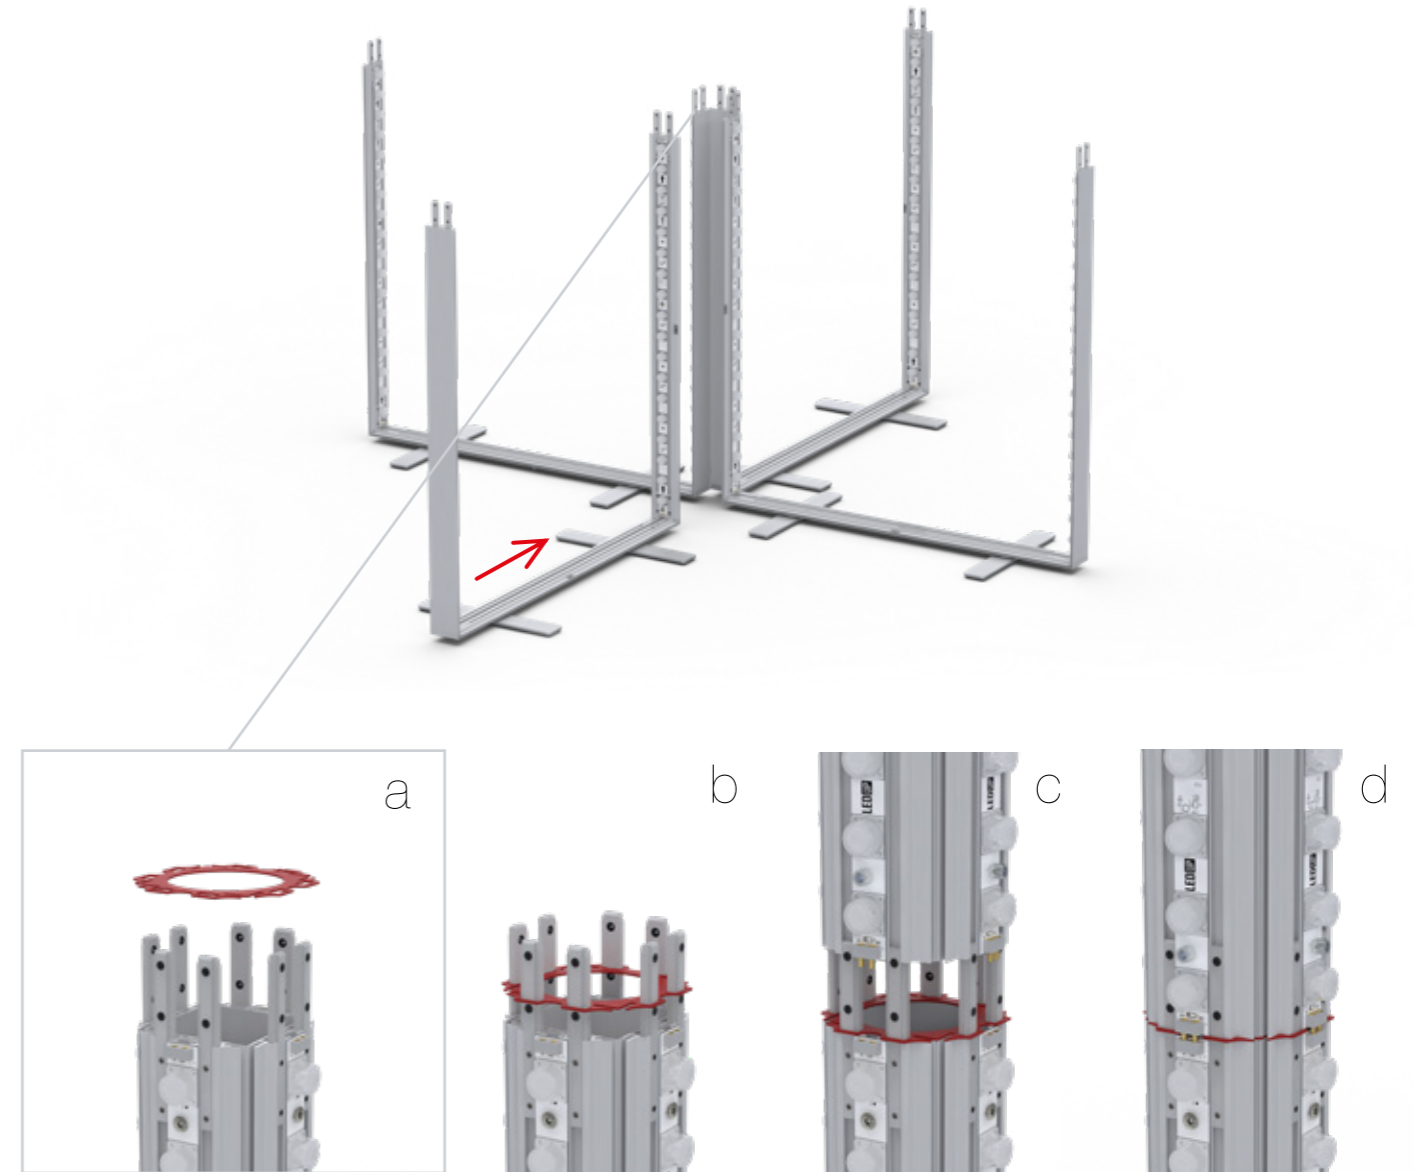

ZUBEHÖR ACCESSORIES

LEDUP

LEDUP

AUFBAUANLEITUNG/ SET UP INSTRUCTIONS

SYSTEMVERBINDER/ SYSTEM CONNECTOR

Gerade Verbinder/ Straight connector	4
Eckverbinder/ Corner connector	6
Kreuzverbinder/ Cross connector	8
Sternverbinder/ Star connector	10
T-Form Verbinder/ T-shape connector.....	12
T-Form Verbinder ohne Abstand/ T-shape connector without gap.....	14
Varianten/ Variants	18

SYSTEM ZUBEHÖR/ SYSTEM ACCESSORIES

Vorhang Halterung/ Curtain holder	20
Kurzer Fuß/ Short base	26

LUP-s-verb

GERADE VERBINDER/ STRAIGHT CONNECTOR

LUP-s-verb-90

ECKVERBINDER/ CORNER CONNECTOR

LUP-s-verb-K

KREUZVERBINDER/ CROSS CONNECTOR

LUP-s-verb-stern

STERNVERBINDER/ STAR CONNECTOR

LUP-s-verb-T

T-FORM VERBINDER/ T-SHAPE CONNECTOR

2.

3.

LEDUP

VARIANTEN/ VARIANTS