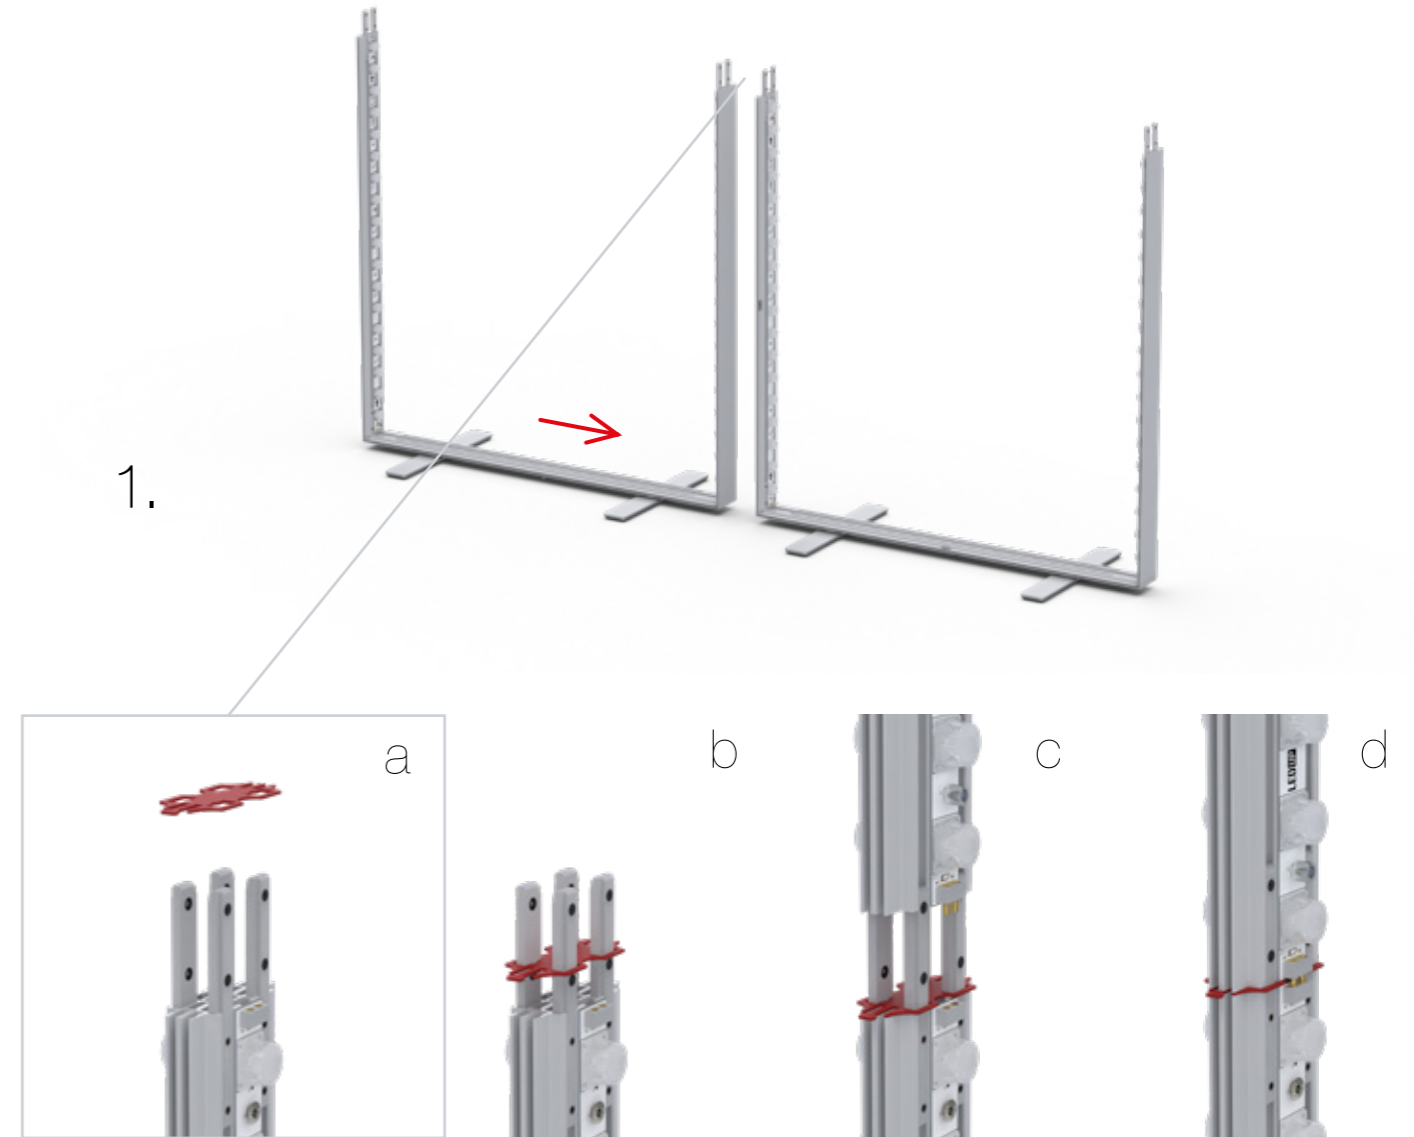

ZUBEHÖR ACCESSORIES

LEDUP

LEDUP

AUFBAUANLEITUNG/ SET UP INSTRUCTIONS

SYSTEMVERBINDER/ SYSTEM CONNECTOR

Gerade Verbinder/ Straight connector	4
Eckverbinder/ Corner connector	6
Kreuzverbinder/ Cross connector	8
Sternverbinder/ Star connector	10
T-Form Verbinder/ T-shape connector.....	12
T-Form Verbinder ohne Abstand/ T-shape connector without gap.....	14
Varianten/ Variants	18

SYSTEM ZUBEHÖR/ SYSTEM ACCESSORIES

Vorhang Halterung/ Curtain holder	20
Kurzer Fuß/ Short base	26

LUP-s-verb

GERADE VERBINDER/ STRAIGHT CONNECTOR

LUP-s-verb-90

ECKVERBINDER/ CORNER CONNECTOR

LUP-s-verb-K

KREUZVERBINDER/ CROSS CONNECTOR

LUP-s-verb-stern

STERNVERBINDER/ STAR CONNECTOR

LUP-s-verb-T

T-FORM VERBINDER/ T-SHAPE CONNECTOR

2.

3.

LEDUP

VARIANTEN/ VARIANTS