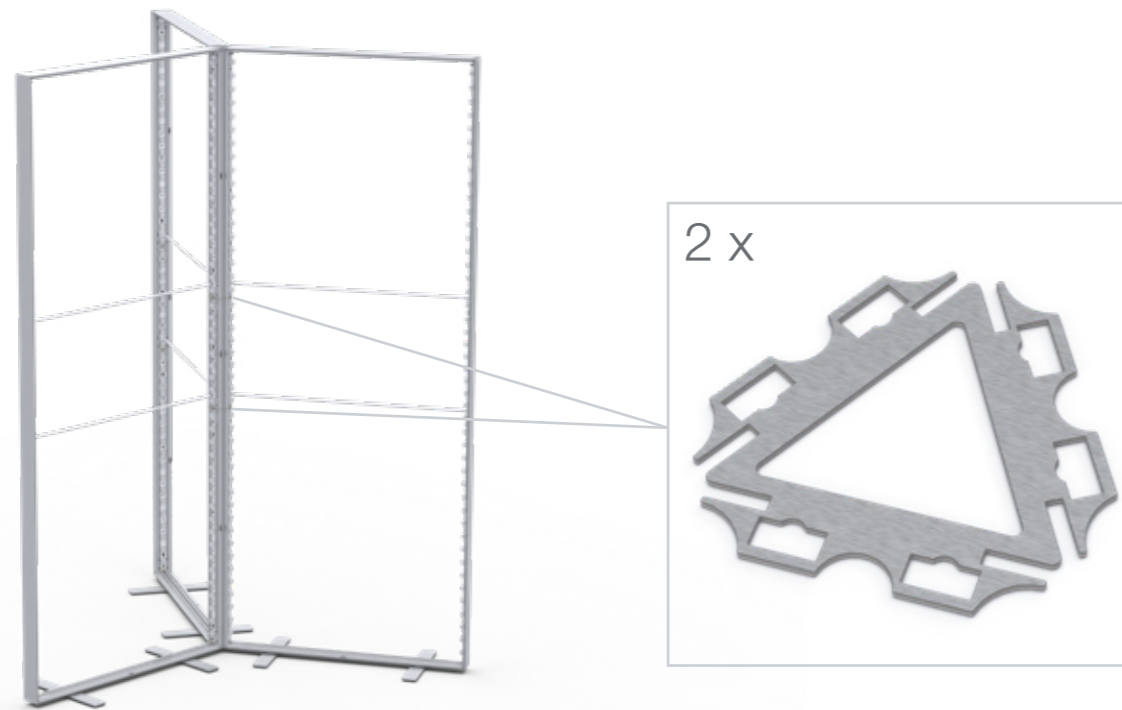

LUP-s-verb-stern

STERNVERBINDER/ STAR CONNECTOR